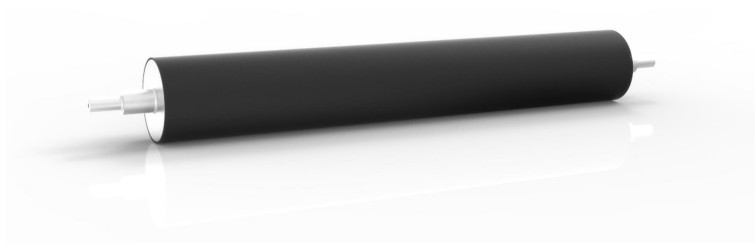

Performa

Тип покрытия:

Специальная резина
